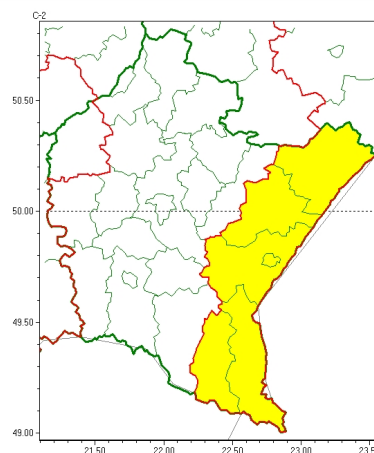

Zasięg ostrzeżeń w województwie

Gęsta mgła
2026-01-16 11:49

Silny mróz
2026-01-16 11:49

WOJEWÓDZTWO PODKARPACKIE
OSTRZEŻENIA METEOROLOGICZNE ZBIORCZO NR 20
WYKAZ OBOWIĄZUJĄCYCH OSTRZEŻEŃ
o godz. 11:49 dnia 16.01.2026

Zjawisko/Stopień zagrożenia	Gęsta mgła/1
Obszar (w nawiasie numer ostrzeżenia dla powiatu)	powiaty: mielecki(7)
Ważność	od godz. 18:00 dnia 16.01.2026 do godz. 09:00 dnia 17.01.2026
Prawdopodobieństwo	70%
Przebieg	Prognozuje się gęste mgły, lokalnie marznące, w zasięgu których widzialność może miejscami wynosić poniżej 200 m.
SMS	IMGW-PIB OSTRZEGA: MGŁA/1 podkarpackie (1 powiat) od 18:00/16.01 do 09:00/17.01.2026 widzialność poniżej 200 m. Dotyczy powiatów: mielecki.
RSO	Woj. podkarpackie (1 powiat), IMGW-PIB wydał ostrzeżenie pierwszego stopnia o silnych mgłach
Uwagi	Brak.
Zjawisko/Stopień zagrożenia	Silny mróz/1
Obszar (w nawiasie numer ostrzeżenia dla powiatu)	powiaty: bieszczadzki(11), jarosławski(10), leski(11), lubaczowski(10), przemyski(10), Przemysł(10)
Ważność	od godz. 18:00 dnia 16.01.2026 do godz. 10:00 dnia 20.01.2026
Prawdopodobieństwo	80%
Przebieg	Prognozuje się temperaturę minimalną w nocy od -18°C do -15°C. Temperatura maksymalna w dzień od -10°C do -7°C. Wiatr o średniej prędkości od 10 km/h do 15 km/h.

SMS	IMGW-PIB OSTRZEGA: MRÓZ/1 podkarpackie (6 powiatów) od 18:00/16.01 do 10:00/20.01.2026 temp. min -18 st, temp. maks -7 st, wiatr 15 km/h. Dotyczy powiatów: bieszczadzki, jarosławski, leski, lubaczowski, przemyski i Przemyśl.
RSO	Woj. podkarpackie (6 powiatów), IMGW-PIB wydał ostrzeżenie pierwszego stopnia o silnych mrozach
Uwagi	Ostrzeżenie będzie kontynuowane.