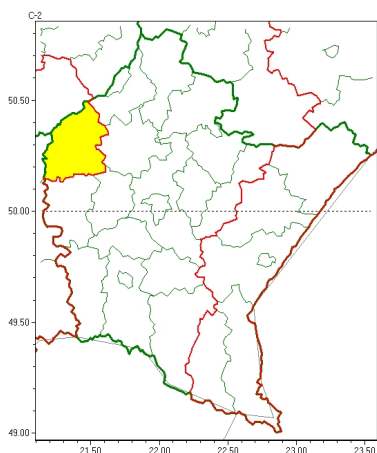

Zasięg ostrzeżeń w województwie

Gęsta mgła
2026-01-16 11:49

Silny mróz
2026-01-16 11:49

WOJEWÓDZTWO PODKARPACKIE
OSTRZEŻENIA METEOROLOGICZNE ZBIORCZO NR 20
WYKAZ OBOWIĄZUJĄCYCH OSTRZEŻEŃ
o godz. 11:49 dnia 16.01.2026

Zjawisko/Stopień zagrożenia	Gęsta mgła/1
Obszar (w nawiasie numer ostrzeżenia dla powiatu)	powiaty: mielecki(7)
Ważność	od godz. 18:00 dnia 16.01.2026 do godz. 09:00 dnia 17.01.2026
Prawdopodobieństwo	70%
Przebieg	Prognozuje się gęste mgły, lokalnie marznące, w zasięgu których widzialność może miejscami wynosić poniżej 200 m.
SMS	IMGW-PIB OSTRZEGA: MGŁA/1 podkarpackie (1 powiat) od 18:00/16.01 do 09:00/17.01.2026 widzialność poniżej 200 m. Dotyczy powiatów: mielecki.
RSO	Woj. podkarpackie (1 powiat), IMGW-PIB wydał ostrzeżenie pierwszego stopnia o silnych mgłach
Uwagi	Brak.
Zjawisko/Stopień zagrożenia	Silny mróz/1
Obszar (w nawiasie numer ostrzeżenia dla powiatu)	powiaty: bieszczadzki(11), jarosławski(10), leski(11), lubaczowski(10), przemyski(10), Przemysł(10)
Ważność	od godz. 18:00 dnia 16.01.2026 do godz. 10:00 dnia 20.01.2026
Prawdopodobieństwo	80%
Przebieg	Prognozuje się temperaturę minimalną w nocy od -18°C do -15°C. Temperatura maksymalna w dzień od -10°C do -7°C. Wiatr o średniej prędkości od 10 km/h do 15 km/h.

SMS	IMGW-PIB OSTRZEGA: MRÓZ/1 podkarpackie (6 powiatów) od 18:00/16.01 do 10:00/20.01.2026 temp. min -18 st, temp. maks -7 st, wiatr 15 km/h. Dotyczy powiatów: bieszczadzki, jarosławski, leski, lubaczowski, przemyski i Przemyśl.
RSO	Woj. podkarpackie (6 powiatów), IMGW-PIB wydał ostrzeżenie pierwszego stopnia o silnych mrozach
Uwagi	Ostrzeżenie będzie kontynuowane.